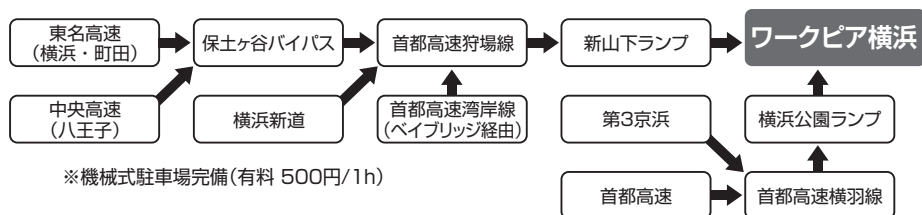

■車

※機械式駐車場完備(有料 500円/1h)